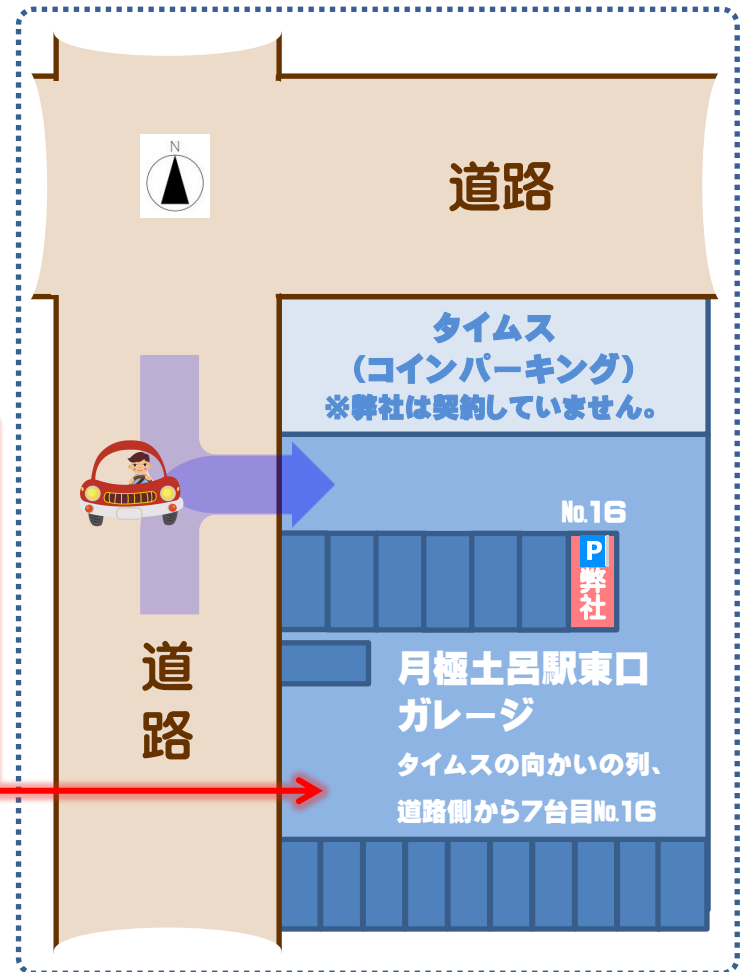

弊社「駐車場」のご案内

吉第2ガレージ

弊社と お客様駐車場位置図

お車でお越しのお客様は、当ご案内に記載の駐車場をご利用くださいませ。

※区画のお間違えにご注意ください。お願いします。

※弊社で来店以外の利用は、ご遠慮ください。

月極土呂駅東口ガレージ

- 区画のお間違えにご注意くださいませ。
- 駐車場内での事故等につきまして責任は負いかねます。